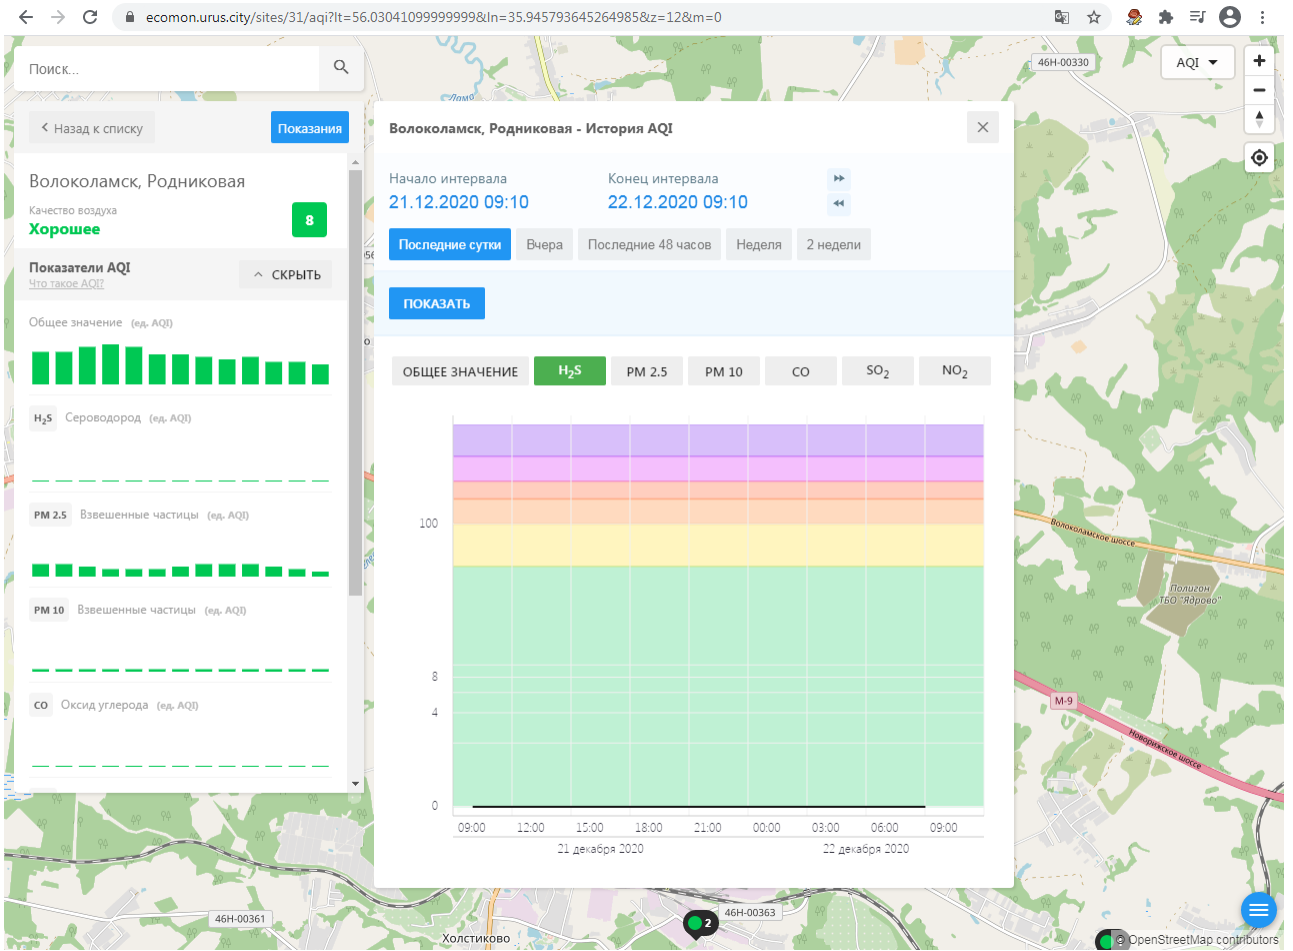

© OpenStreetMap contributors

Поиск..

← Назад к списку **Показания**

Волоколамск, Родниковая

Качество воздуха **8**
Хорошее

Показатели AQI

Что такое AQI? ^ СКРЫТЬ

Общее значение (ед. AQI)

H₂S Сероводород (ед. AQI)

PM 2.5 Взвешенные частицы (ед. AQI)

PM 10 Взвешенные частицы (ед. AQI)

CO Оксид углерода (ед. AQI)

Волоколамск, Родниковая - История AQI

Начало интервала: 21.12.2020 09:10 Конец интервала: 22.12.2020 09:10

Последние сутки Вчера Последние 48 часов Неделя 2 недели

ПОКАЗАТЬ

ОБЩЕЕ ЗНАЧЕНИЕ H₂S PM 2.5 PM 10 CO SO₂ NO₂

Время	Общее значение AQI
09:00 21 декабря 2020	8
12:00 21 декабря 2020	9
15:00 21 декабря 2020	8
18:00 21 декабря 2020	8
21:00 21 декабря 2020	9
00:00 22 декабря 2020	8
03:00 22 декабря 2020	8
06:00 22 декабря 2020	8
09:00 22 декабря 2020	8