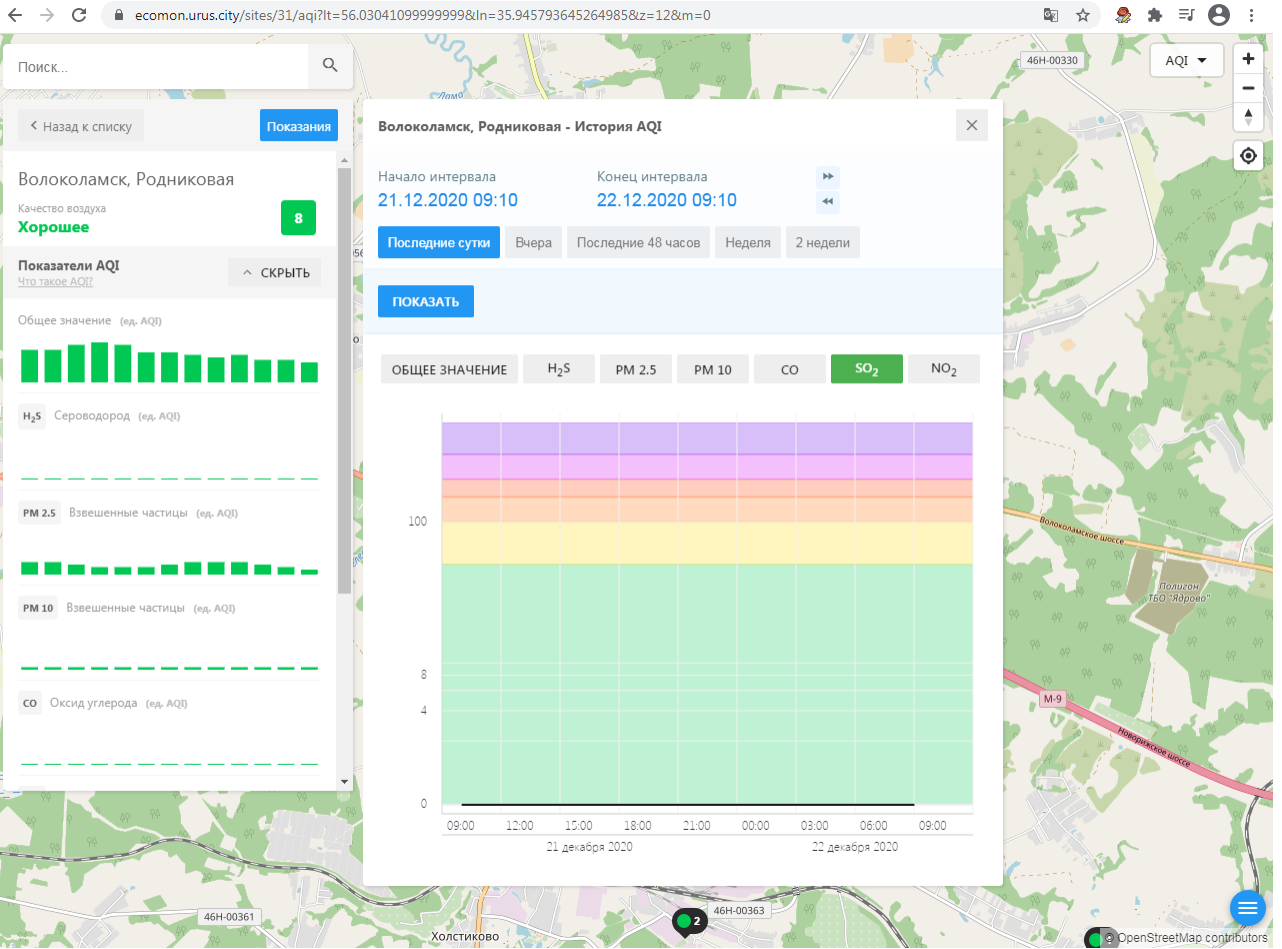

Общее значение (ед. AQI)

H₂S Сероводород (ед. AQI)

PM 2.5 Взвешенные частицы (ед. AQI)

PM 10 Взвешенные частицы (ед. AQI)

CO Оксид углерода (ед. AQI)

Волоколамск, Родниковая - История AQI

Начало интервала: **21.12.2020 09:10** Конец интервала: **22.12.2020 09:10**

Последние сутки Вчера Последние 48 часов Неделя 2 недели

ПОКАЗАТЬ

ОБЩЕЕ ЗНАЧЕНИЕ H₂S PM 2.5 **PM 10** CO SO₂ NO₂

09:00 12:00 15:00 18:00 21:00 00:00 03:00 06:00 09:00

21 декабря 2020 22 декабря 2020

46Н-00361 Холстиково 46Н-00363 Волоколамское шоссе М-9 Волоколамское шоссе Полигон ТБО "Ярково" OpenStreetMap contributors

ecomon.urus.city/sites/31/aqi?lt=56.03041099999999&ln=35.945793645264985&z=12&m=0

Поиск..

← Назад к списку **Показания**

Волоколамск, Родниковая

Качество воздуха **8**
Хорошее

Показатели AQI
Что такое AQI? ^ СКРЫТЬ

Общее значение (ед. AQI)

H₂S Сероводород (ед. AQI)

PM 2.5 Взвешенные частицы (ед. AQI)

PM 10 Взвешенные частицы (ед. AQI)

CO Оксид углерода (ед. AQI)

Волоколамск, Родниковая - История AQI

Начало интервала: 21.12.2020 09:10 Конец интервала: 22.12.2020 09:10