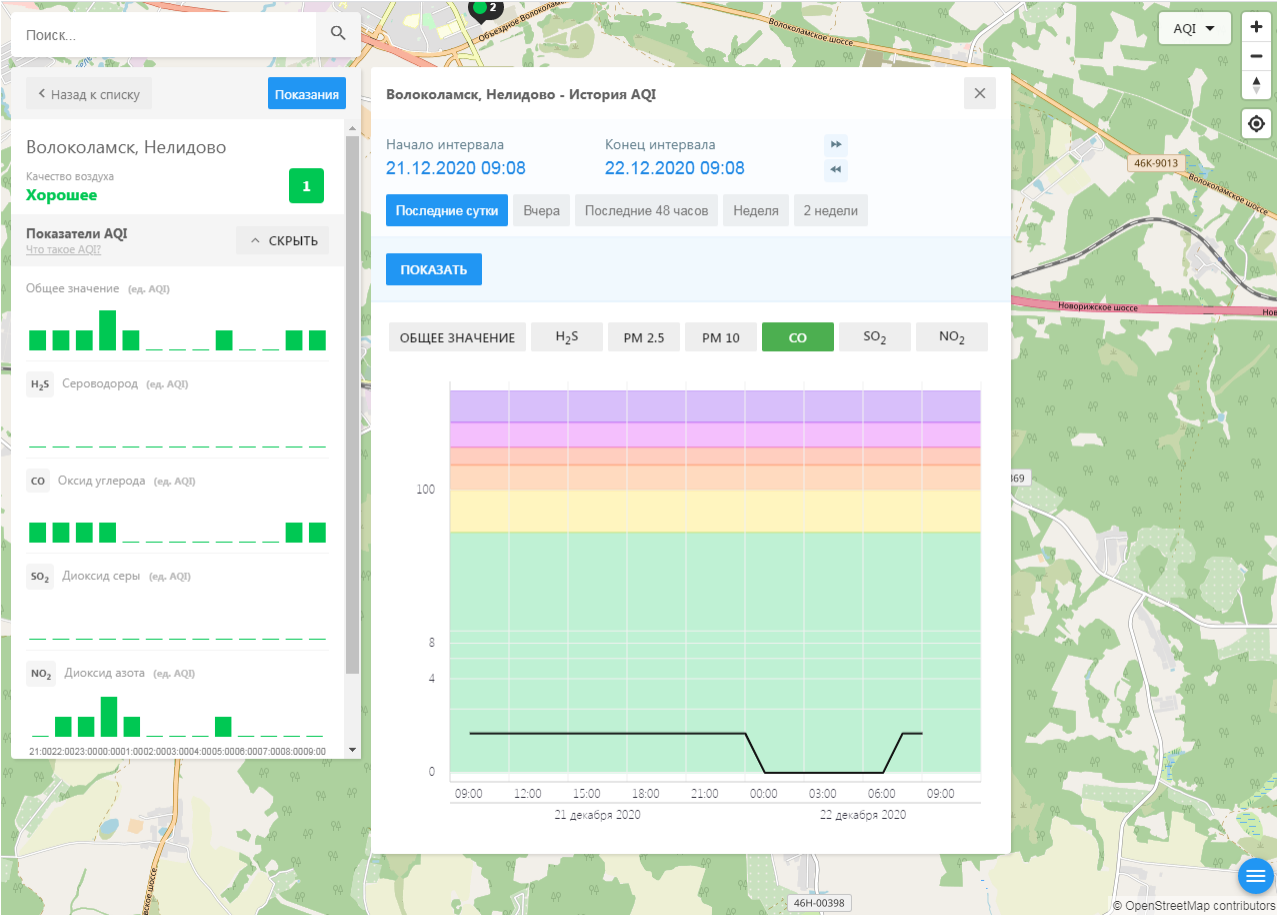

ecomon.urus.city/sites/30/aqi?lt=55.985682&ln=35.99363164526517&z=12&m=0

Поиск..

Волоколамск, Нелидово

Качество воздуха **Хорошее** 1

Показатели AQI

Общее значение (ед. AQI)

H₂S Сероводород (ед. AQI)

CO Оксид углерода (ед. AQI)

SO₂ Диоксид серы (ед. AQI)

NO₂ Диоксид азота (ед. AQI)

Волоколамск, Нелидово - История AQI

Начало интервала: 21.12.2020 09:08

Конец интервала: 22.12.2020 09:08

Последние сутки | Вчера | Последние 48 часов | Неделя | 2 недели

ПОКАЗАТЬ

ОБЩЕЕ ЗНАЧЕНИЕ | H₂S | PM 2.5 | **PM 10** | CO | SO₂ | NO₂

Time	PM 10 (ед. AQI)
13:55	20
14:00	20
14:10	20
14:20	20
14:30	20
14:40	20
14:50	20
15:00	20

21 декабря 2020

© OpenStreetMap contributors

ecomon.urus.city/sites/30/aqi?lt=55.985682&ln=35.99363164526517&z=12&m=0

Поиск...

Волоколамск, Нелидово

Качество воздуха **Хорошее** 1

Показатели AQI

Общее значение (ед. AQI)

H₂S Сероводород (ед. AQI)

CO Оксид углерода (ед. AQI)